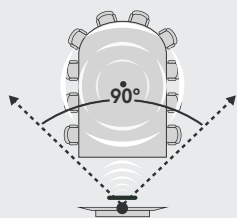

自動調整平移、傾斜和變焦

順暢的 PTZ 馬達可配合變焦程度調整平移和縮放速度。結果就是：在變焦拉遠時更快的攝影機移動速度而能更快取景對焦，以及在變焦拉近時較慢的攝影機移動速度來獲得更好的控制。

時尚的工業設計

優異的 PTZ 攝影機具有優異的消光黑和灰色飾條表面處理，搭配時尚設計的音訊元件與配件，在任何房間都能呈現優美外觀。

音訊

先進的模組化音訊

Rally 提供自然、清脆和具有高度辨識力的音訊。精緻靈敏的麥克風確保可以聽清會議中每個人的聲音，而獨立音箱讓較大的房間也能洋溢飽滿、生動的聲音。

房間前方音訊

Rally 音箱是設計為擺放在會議室前方。透過在桌上的麥克風和顯示器旁的音箱，可以從自然的方向提供聲音和視訊 — 而不會從您後方傳來聲音 — 讓對話感覺更自然生動。

最多 7 個麥克風

對於大型會議室，可增加 Rally 麥克風以擴展音訊覆蓋範圍，並提供方便的靜音控制。每個麥克風可增加六名與會者的覆蓋範圍，完美適合裝設於大會議空間和會議室。

連線與使用

智慧走線與內容分享

具有顯示器集線器和桌上集線器以盡量減少穿越房間的走線，Rally 元件和會議電腦可以安全地保持在視線之外。

響亮清晰

Rally 顯示器集線器內建的擴大器可以為最多兩個 Rally 音箱供電，在較大的房間也能提供飽滿的聲音。

選用的靈活麥克風走線

Rally 麥克風集線器具有可用於 Rally 麥克風或額外麥克風集線器的三個接頭，可輕鬆將桌面下交叉走線情況降到最低程度。

選用的安裝套件

加入具有特製支架和安裝硬體的 Rally 安裝套件，讓每個元件的安裝更加順暢。

RIGHTSENSE 技術與設計創新

Rally 內建整合式羅技 RightSense 技術，可自動提供更好的使用者體驗。RightSight 完美地自動取景對焦與會者，無論其與鏡頭距離多遠。RightLight 優先處理人臉而非環境以呈現自然的膚色，而 RightSound 透過抑制背景噪音、自動調整音量和對焦於目前發言人，增強語音清晰度，支援更好的會議體驗。

RightSight

羅技 RightSight 攝影機控制技術可以自動移動鏡頭並調整變焦，讓每個人都出現在畫面中。RightSight 偵測人類影像，而不僅是人臉，以確保與會者保持在視線之中，在螢幕上以最佳的角度呈現。

RightLight

羅技 RightLight 技術具有廣域動態範圍 (WDR) 功能，有助於讓每個人以最佳形象呈現在攝影機中，無論光線條件如何。RightLight 技術可減少視訊噪點、最佳化光線平衡、並微調色彩和飽和度，讓所有與會者呈現最佳氣色。

RightSound

羅技 RightSound 技術是音訊處理技術和設計創新的組合，可為視訊會議提供企業等級的聲音。對人類語音進行最佳化，RightSound 技術減少了不需要的震動和噪音，且不影響目前的發言人，以優異的清晰度傳達人們講述的每一句話。

房間佈置圖

Rally

最多 10 個座位