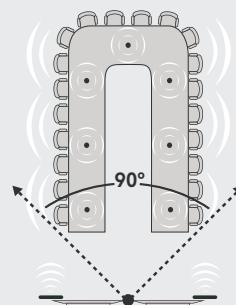

選配的麥克風 = 6 個額外的座位

最多 46 個座位

配件

RALLY 音箱

Rally 支援最多兩個 Rally 音箱，以供較大房間使用。

RALLY 麥克風

Rally 支援最多 7 個 Rally 麥克風，可在較大的房間中擴大音訊覆蓋範圍

選配的 RALLY 麥克風集線器