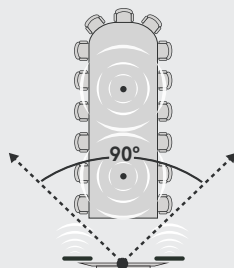

Rally Plus

最多 16 個座位